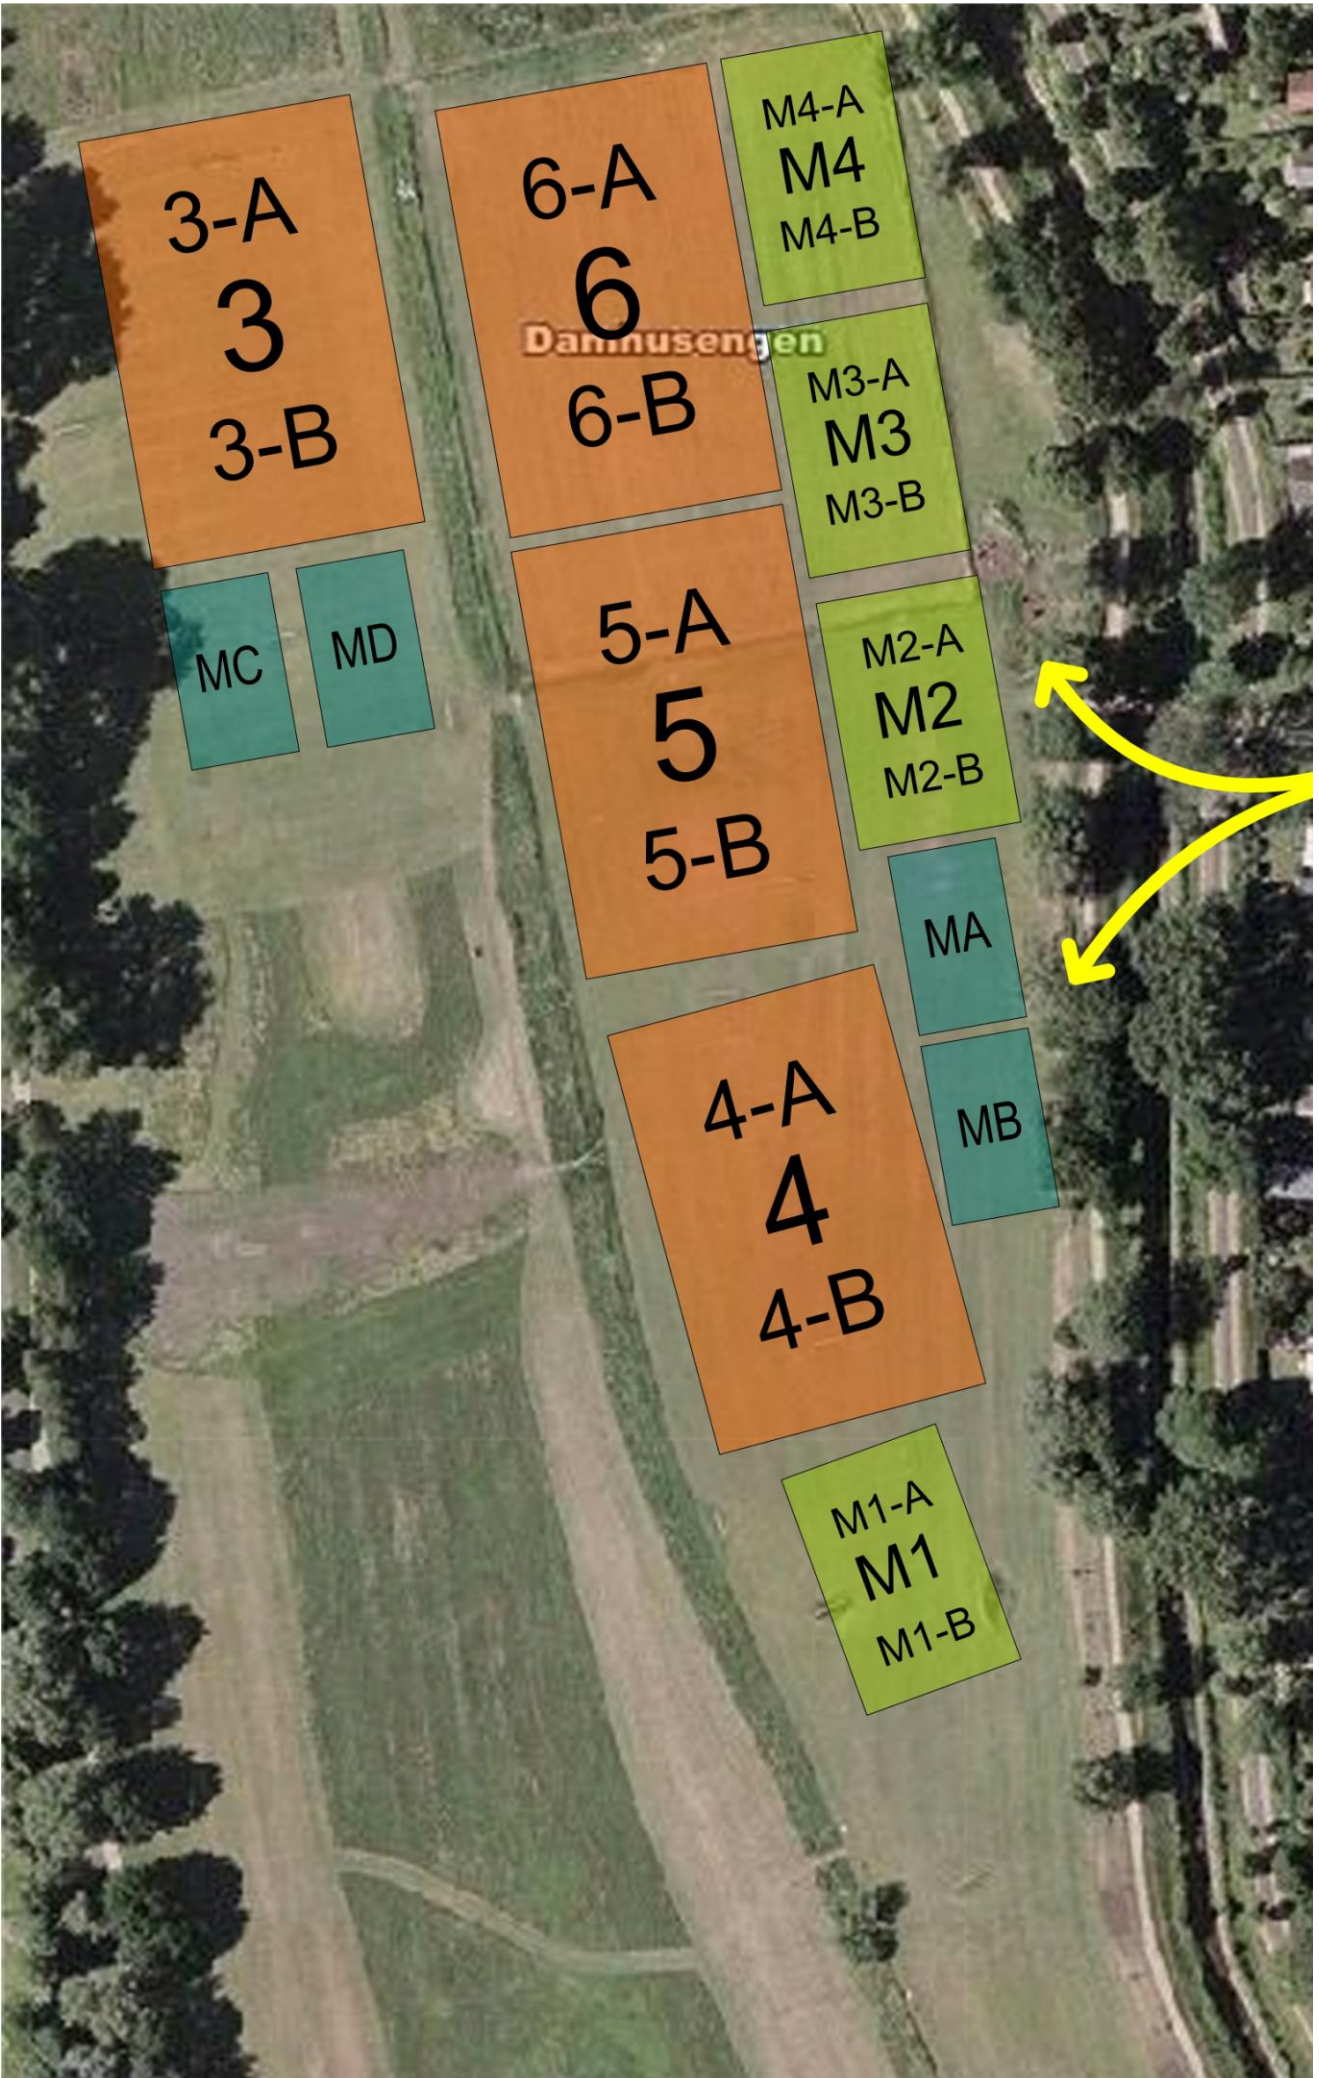

Kamp- og træningstider i Vanløse IP for perioden 1. april - 30. juni '10

Træning på stadion-banen

Træning på stadion-banen er forbehold klubbernes to 1. hold og aftales mellem klubberne cheftrænere.
Det er udelukkende KI-vagten, der afgør, om der kan trænes og/eller spilles kampe på stadion-banen.

Træning på 7-mandsbanen ved stadion (resten af gamle KI-bane)

Træning på 7-mandsbanen ved stadion (resten af gamle KI-bane) er forbeholdt Vanløse IFs U17-hold og klubbernes to 1. hold, hvis stadionbanen ikke kan benyttes.

Der ud over træner FC Damsøs U7- og U9-piger på banen hver onsdag mellem kl. 16.00 og 18.00

Træning på Damhusengen

På Damhusengen er der følgende baner (se tegning på bagsiden):

Størrelse	Antal	Banenr.	Antal 11M-mål pr. bane	Antal 7M-mål pr. bane	Antal 5M-mål pr. bane
11-mands	4	3,4,5,6	2 sæt	1 sæt	
7-mands	4	M1,M2,M3,M4		1 sæt	
5-mands	4	MA,MB,MC,MD			1 sæt

Nogen 11-mandsbaner deles til træning. Her betegnes den nordlige banehalvdel som '-A' og den sydlige som '-B'

Klokken	Mandag		Tirsdag	
	Før 18.00	Efter 18.00	Før 18.00	Efter 18.00
Vanløse IF	3 + 4 + 5 + 6-B M1 + M2 MA + MB + MC + MD	4 + 5 M1 + M2 + M3 MA + MB + MC + MD	Alle baner	Alle baner På nær 3A
FC Damsø	6-A M3+M4	3 + 6 M4		3A
Klokken	Onsdag		Torsdag	
	Før 18.00	Efter 18.00	Før 18.00	Efter 18.00
Vanløse IF	3 + 4 + 5 + 6-B M1 + M2 MA + MB + MC + MD	4 + 5 M1 + M2 MA + MB + MC + MD	Alle baner På nær M4	Alle baner På nær 3
FC Damsø	6-A M3 + M4	3 + 6 M3 + M4	M4	3

Kampe på Damhusengen

Fordeling af tider til 5-, 7-, 9- og 11-mandskampe i weekenden inkl. fredag

Dag	Klokken	11M-baner				7M-baner				5M
		3	4	5	6	M1	M2	M3	M4	MA-MD
Fredag	Alle tider	FCD	VIF	VIF	VIF	VIF	VIF	FCD	FCD	VIF
Lørdag	Kl. 10.00	VIF	FCD	VIF	FCD	FCD	FCD	VIF	VIF	VIF
	Kl. 11.30	VIF	VIF	FCD	VIF	VIF	VIF	FCD	VIF	VIF
	Kl. 13.00	FCD	VIF	FCD	FCD	FCD	VIF	FCD	FCD	VIF
	Kl. 15.00	FCD	VIF	VIF	VIF	VIF	VIF	VIF	FCD	VIF
Søndag	Kl. 10.00	FCD	VIF	VIF	VIF	VIF	VIF	VIF	FCD	VIF
	Kl. 11.30	FCD	VIF	FCD	FCD	FCD	VIF	FCD	FCD	VIF
	Kl. 13.00	VIF	VIF	FCD	VIF	VIF	VIF	FCD	VIF	VIF
	Kl. 15.00	VIF	FCD	VIF	FCD	FCD	FCD	VIF	VIF	VIF

Generelt

• Kontaktpersoner:

FC Damsø: Niels Holt tlf. 27 20 76 68 turnering@fcdamsoe.dk

Vanløse IF: Tage Kleinbeck tlf. 23 41 82 15 tage@kleinbeck.dk

- 7M-banen ved stadion må kun benyttes af 1. holdene, Vanløse IFs U17-hold og FC Damsøs U7 og U9-piger
- Begge klubber skal lægge dommerløse kampe på hverdage på egne træningsdage og på egne træningsbaner
- Ingen af klubberne kan internt bytte rundt på ovenstående kamp- og træningstider.

3-A
3
3-B

MC

MD

6-A
6
6-B

Dammusengen

M4-A
M4
M4-B

M3-A
M3
M3-B

5-A
5
5-B

M2-A
M2
M2-B

MA

MB

4-A
4
4-B

M1-A
M1
M1-B